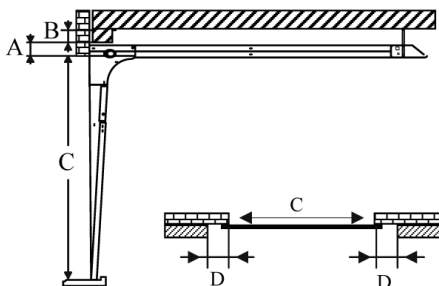

HOUTNERF GEPROFILEERD

Door de horizontale belijning lijkt het of de poort uit planken bestaat. Deze camoufleren tevens de overgang tussen de gestapelde panelen waardoor de deur uit 1 geheel lijkt te bestaan.

HOUTNERF MIDDENPROFILERING

Dit is een zeer onderhoudsvriendelijk en dankbaar paneel dat past bij alle woningstijlen.

RUSTIEKE EIK

Deze detailgetrouwe designpanelen geven uw poort een realistisch houtkarakter. De Oak Finish heeft een hoge kras- en UV-resistentie.

LICHTE EIK

DONKERE EIK

Inbouwmaten / Technische gegevens

	APO 100	APO 100 S
A (poort)	220 mm	60 mm
B (motor)	0 mm	60 mm
D	75 mm	75 mm

	Kingspan	Hoesch
Paneeldikte	40 mm	40 mm
Materiaaluitvoering	vuurverzinkt staal	galvan staal
Oppervlakte-uitvoering	gecoat	gecoat
Deurblad gewicht kg/m ²	13,4	13,4
Veiligheidsvoorzieningen	vingerkleembeveiliging zijdelingse ingrijpbeveiliging veerbreekbeveiliging	vingerkleembeveiliging zijdelingse ingrijpbeveiliging veerbreekbeveiliging
Raildikte	2 + 2 mm dikte	2 + 2 mm dikte
Levensduur verenpakket	25000 cyclussen	25000 cyclussen