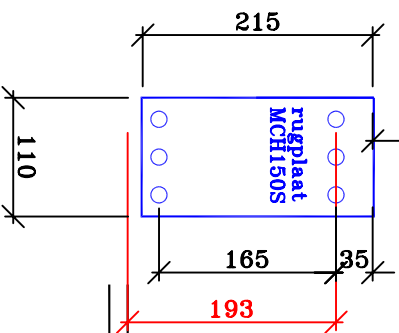

+150 om het 'standaard'-deksel te kunnen verwijderen.

(115 met deksel)

dwerslat waarop de arm dient aan te grijpen.

bam[®]
belgien access management

Changes

Rev.	Date	Name

Designd : P. M.

Date : 05.03.00